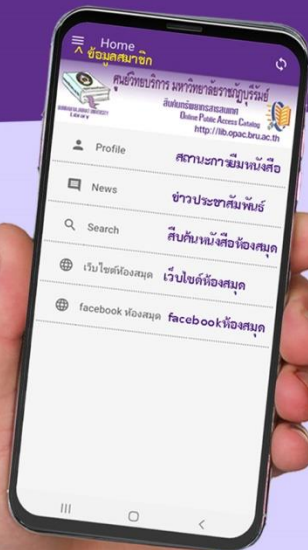

Username:

khaenapa

Password:

Library:

My library

Login

BRU Library Application

Application สำหรับตรวจสอบสถานะการยืมและยืมต่อหนังสือ
สืบค้นหนังสือหอสมุดและติดตามข้อมูลข่าวสารของหอสมุด

Download App Search Matrix Library

สามารถดาวน์โหลดได้ทั้งระบบปฏิบัติการ IOS และ Android

Scan
QR Code

Institution เลือก BRU ศูนย์วิทยบริการ สำนักวิทยบริการและเทคโนโลยีสารสนเทศ มหาวิทยาลัยราชภัฏบุรีรัมย์

Account : หมายเลขสมาชิก , Password : รหัสผ่านระบบพิสูจน์ตัวตน