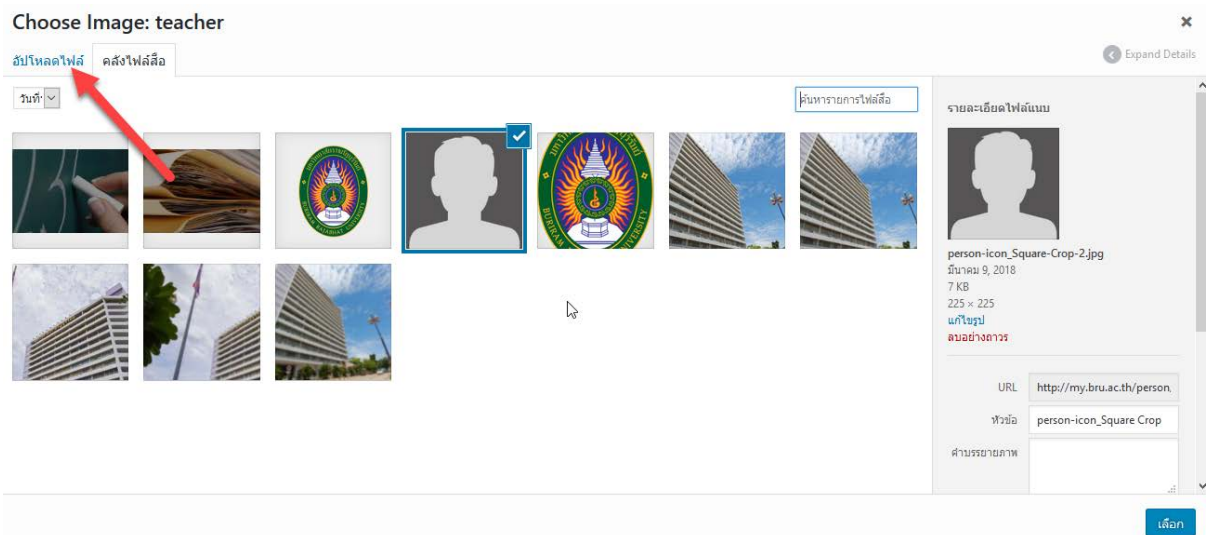

เลือกเมนู “อัปโหลดไฟล์”