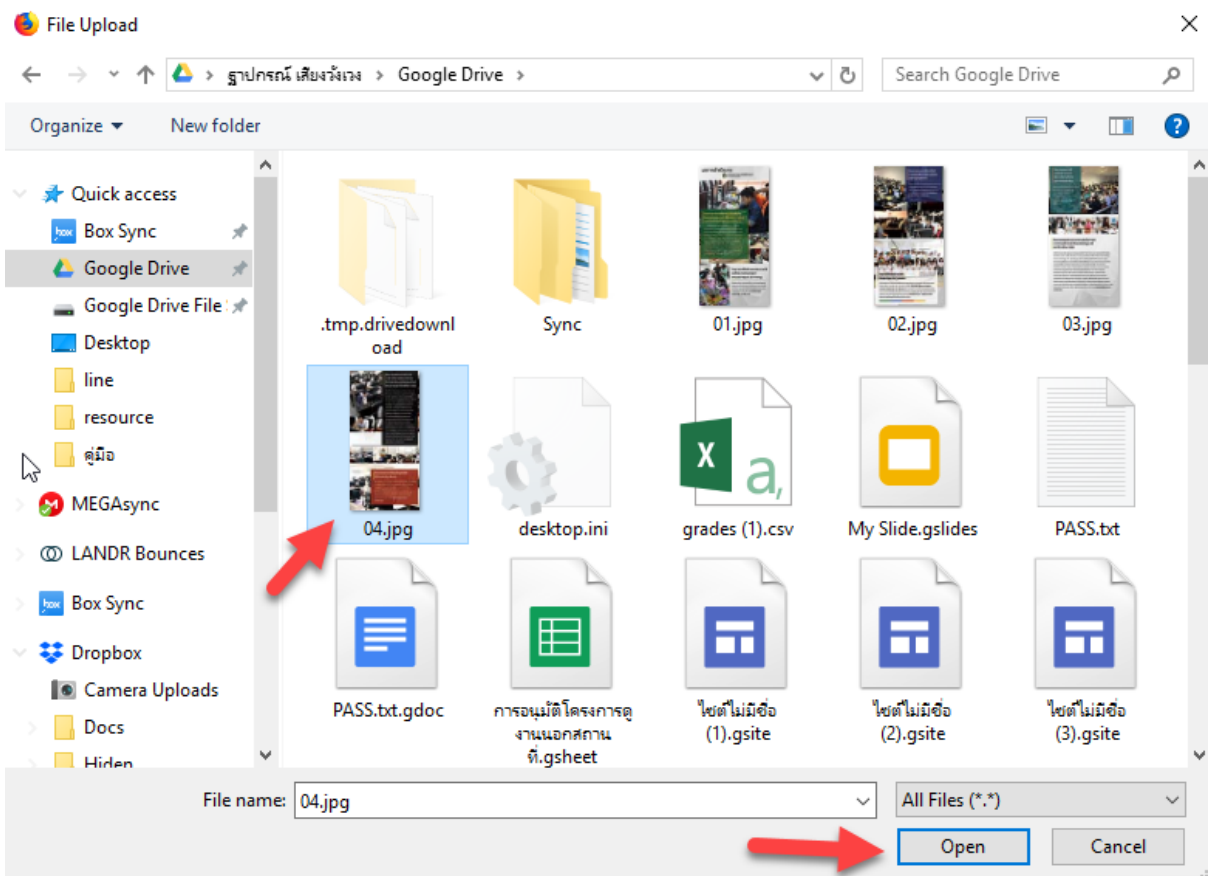

คลิกปุ่ม “เลือกหลายไฟล์”

วางไฟล์ลงที่ได้ก็ได้เพื่ออัปโหลด
หรือ

เลือกหลายไฟล์

ขนาดไฟล์อัปโหลดใหญ่สุด: 2 MB.

เลือกไฟล์ภาพที่ต้องการ และคลิกปุ่ม Open

จากนั้นคลิกปุ่ม “เลือก”

Choose Image: teacher

อัปโหลดไฟล์ | คลังไฟล์สื่อ